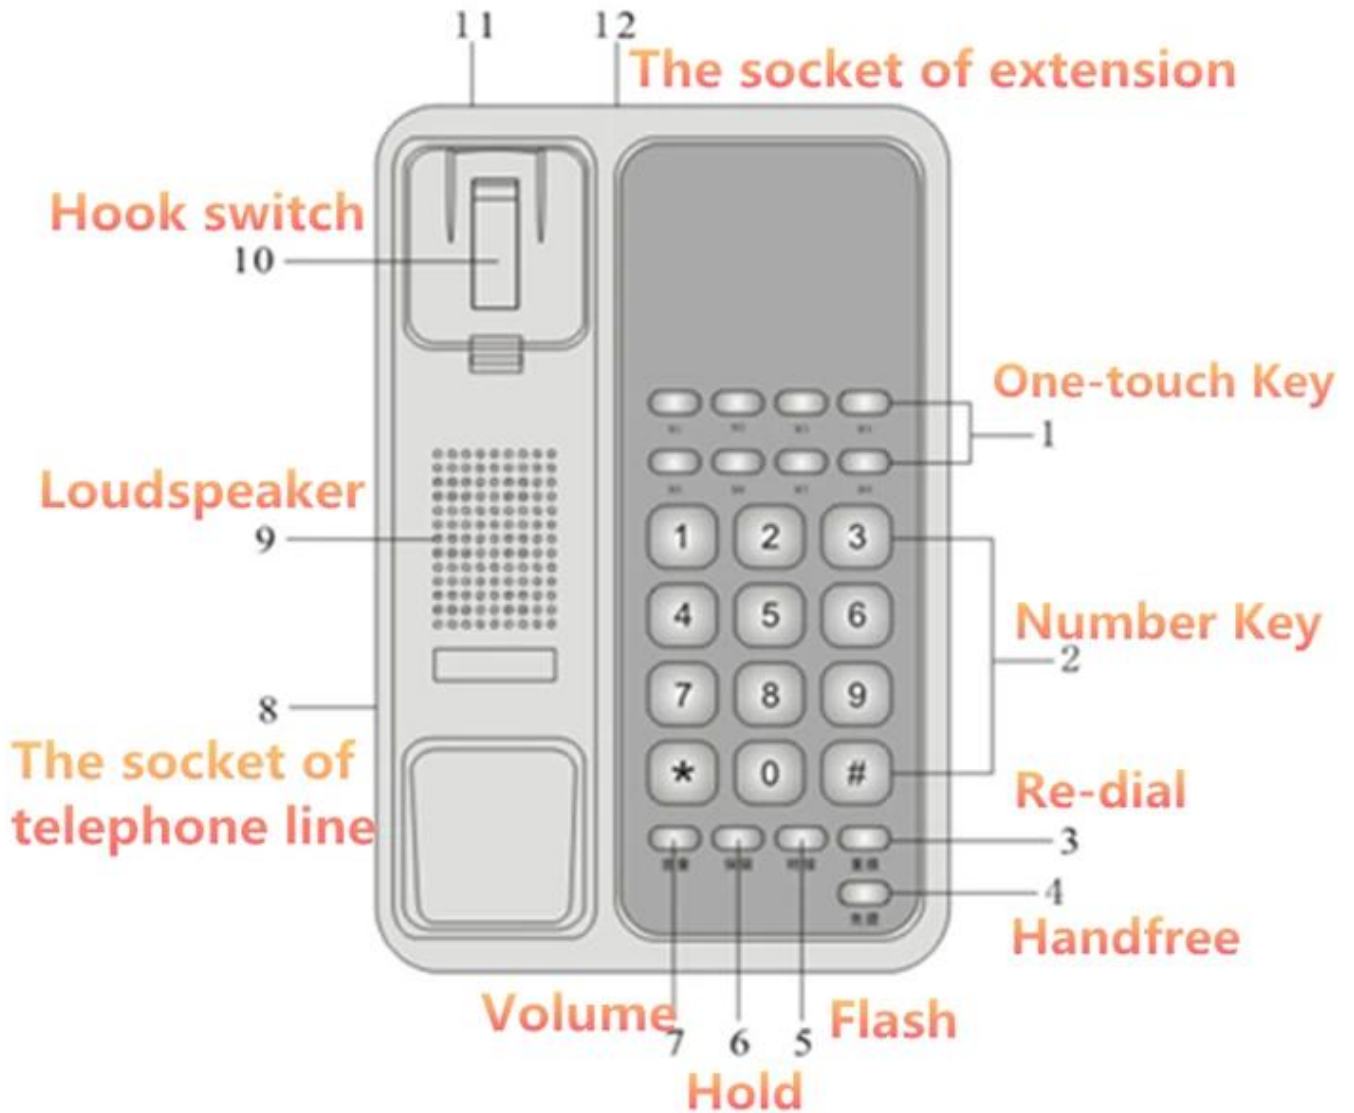

The socket of outline

• Specification

tymin

Modelo	TM-PA046
Material	ABS principalmente
Accesorios	Caja de regalo * 1, línea enrollada * 1, línea recta * 1, manual del usuario *
Certificado	CE / RoHS y podríamos aplicar cualquier certificado necesario para usted.
Garantía	12 meses
Términos comerciales	FOB Shenzhen, EXW u otros