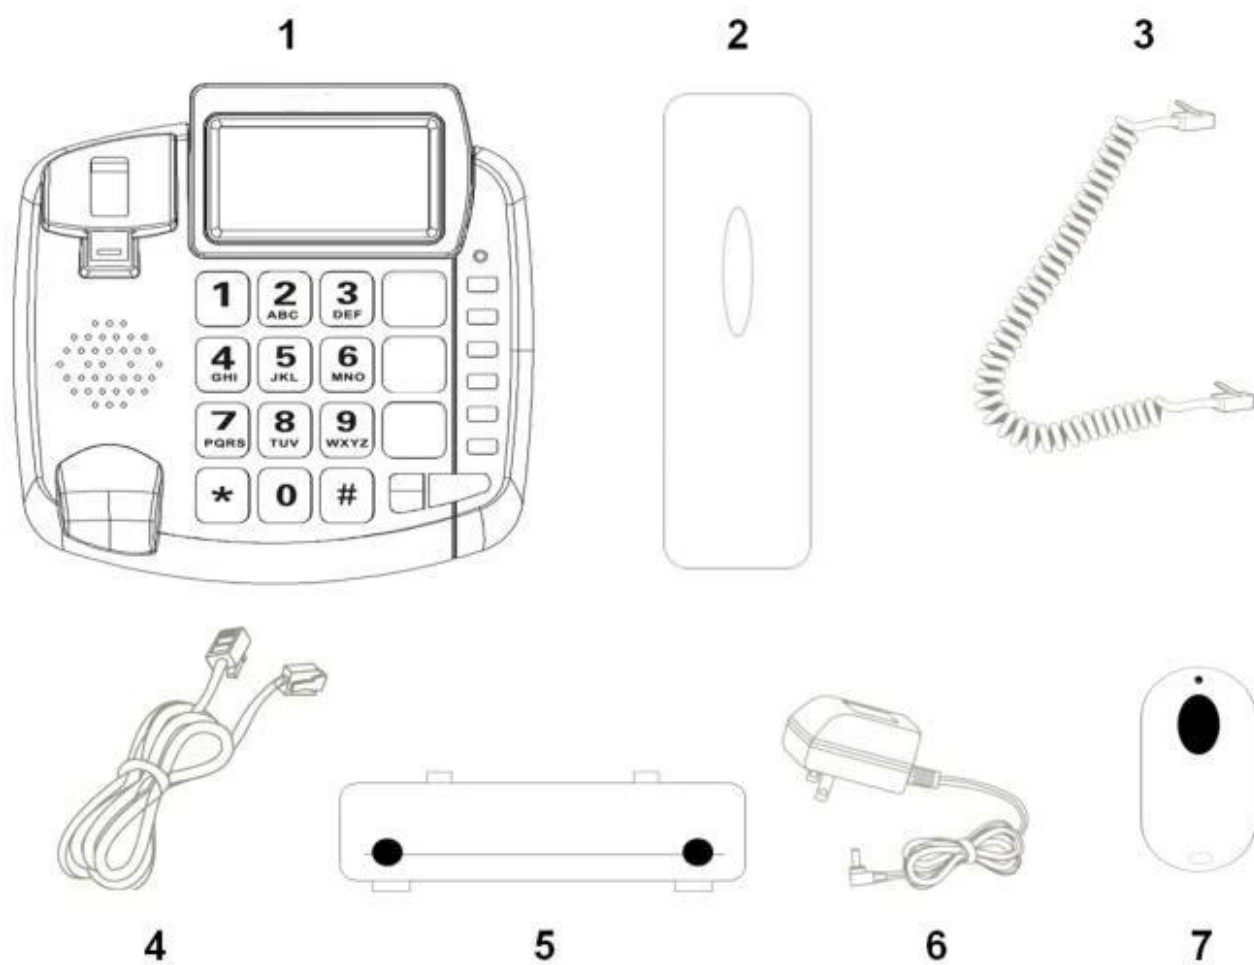

1. Τηλεφωνική βάση
2. Ακουστικό με ένδειξη κουδουνίσματος
3. Ακουστικό
4. Κορδόνι τηλεφωνικής γραμμής
5. Βάση γραφείου
6. Τροφοδοτικό AC