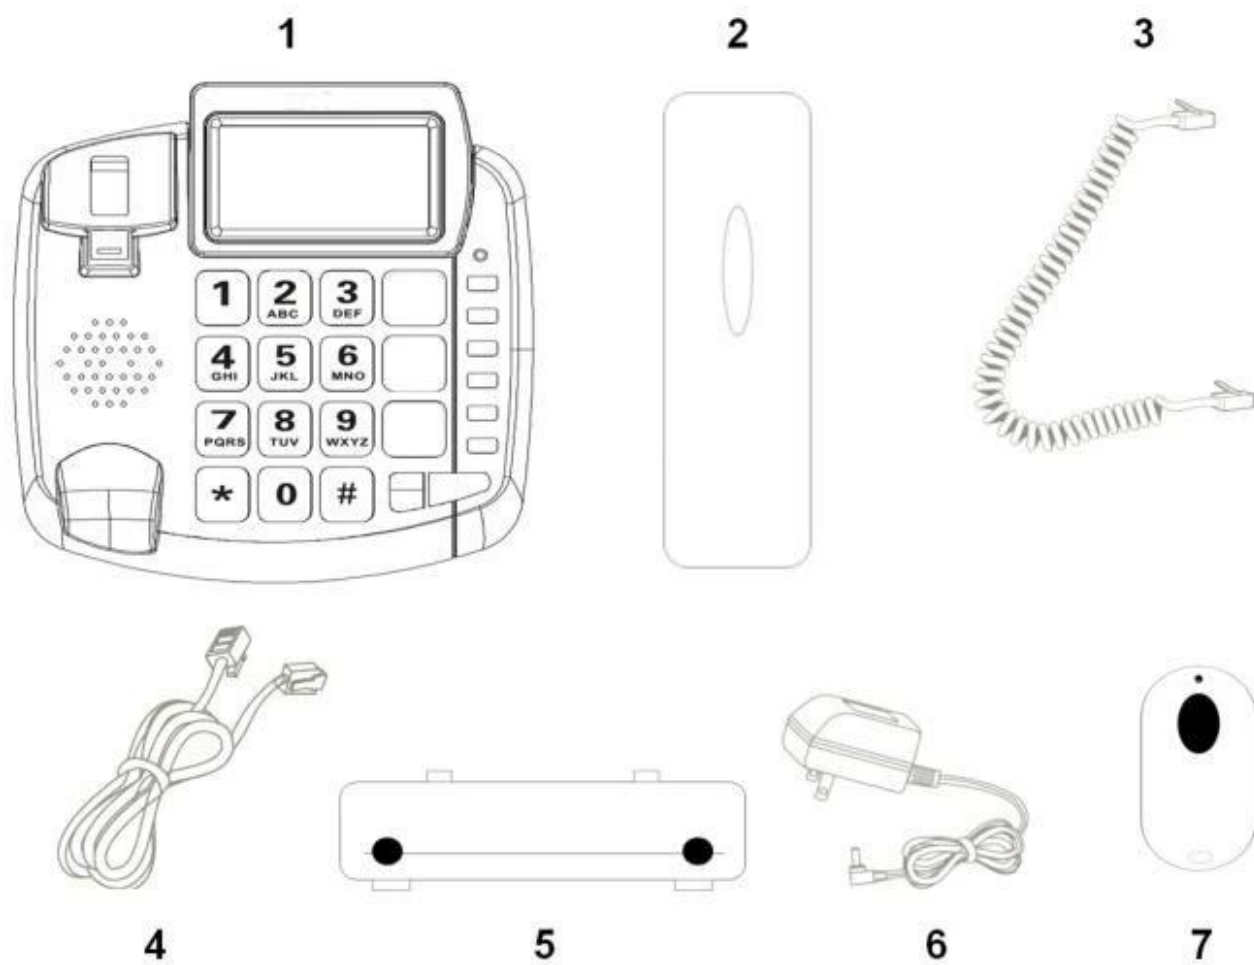

Specification

1. Handset tab	11. BOOK / ESCAPE button
2. One-Touch Memory Button (1)	12. MENU button
3. One-Touch Memory Button (2)	13. SPEAKERPHONE button
4. Emergency SOS button	14. FLASH button
5. LCD display	15. REDIAL / PAUSE button
6. IN USE indicator light	16. Telephone line-in jacks
7. UP button	17. PULSE / TONE dialing
8. DOWN button	18. Ringer volume selector
9. DELETE button	19. Power adapter socket (9V DC 250mA)
10. OK / DIAL button	20. Handset high / low volume selector

Pictures

Packing

1. Base telefonica, 2. Selezione con indicatore luminoso della suoneria.

3. Cavo del microtelefono, 4. Cavo del microtelefono
5. Supporto da tavolo, 6. Adattatore CA.
7. Ciondolo remoto programmabile di emergenza SOS.